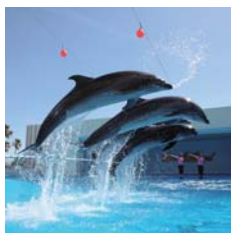

南知多ビーチランドへ。

「南知多ビーチランド」「南知多おもちゃ王国」の両方へ入園できます。
ビーチランドではアシカショー、イルカショーの時間をチェック!

2～3歳の幼児のお子様をご同行の場合、南知多ビーチランドへご入場の際
入場料金800円が必要です。

約15分

ビーチランドから車で約15分、**えびせんべいの里**へ。

知多のおみやげの定番、たくさんの種類のえびせんべいを販売しています。
ここでちょっぴりプレゼントをご用意しています。