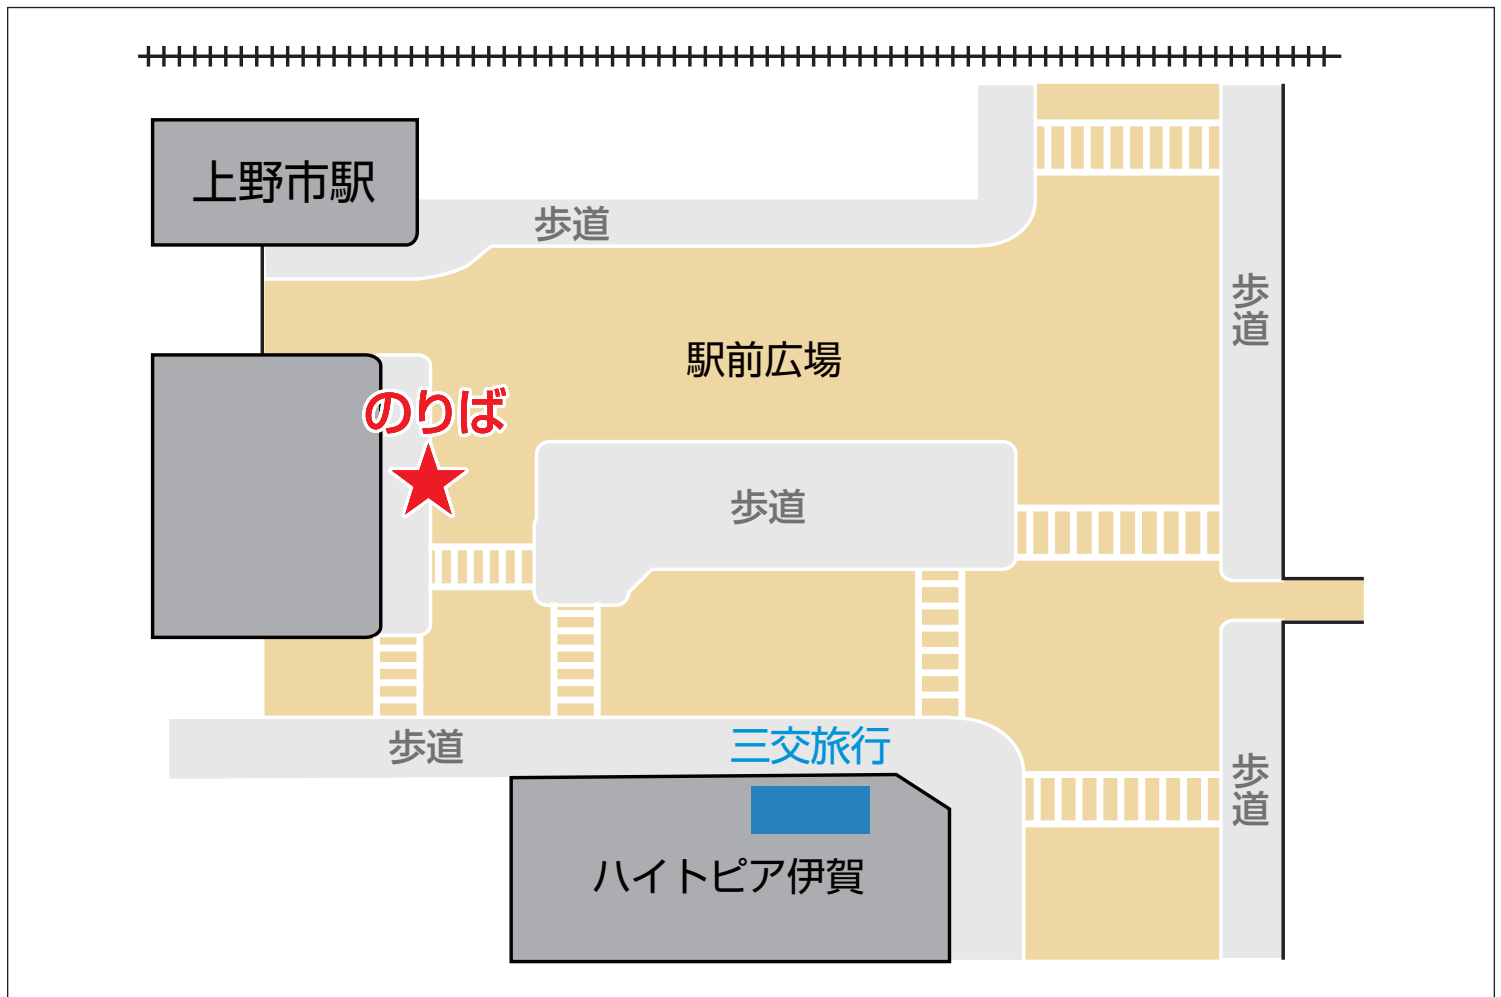

上野市駅

● 集合場所のご案内

カッコーパルク旅行参加証 (または旅行日程表など) をお持ちください。