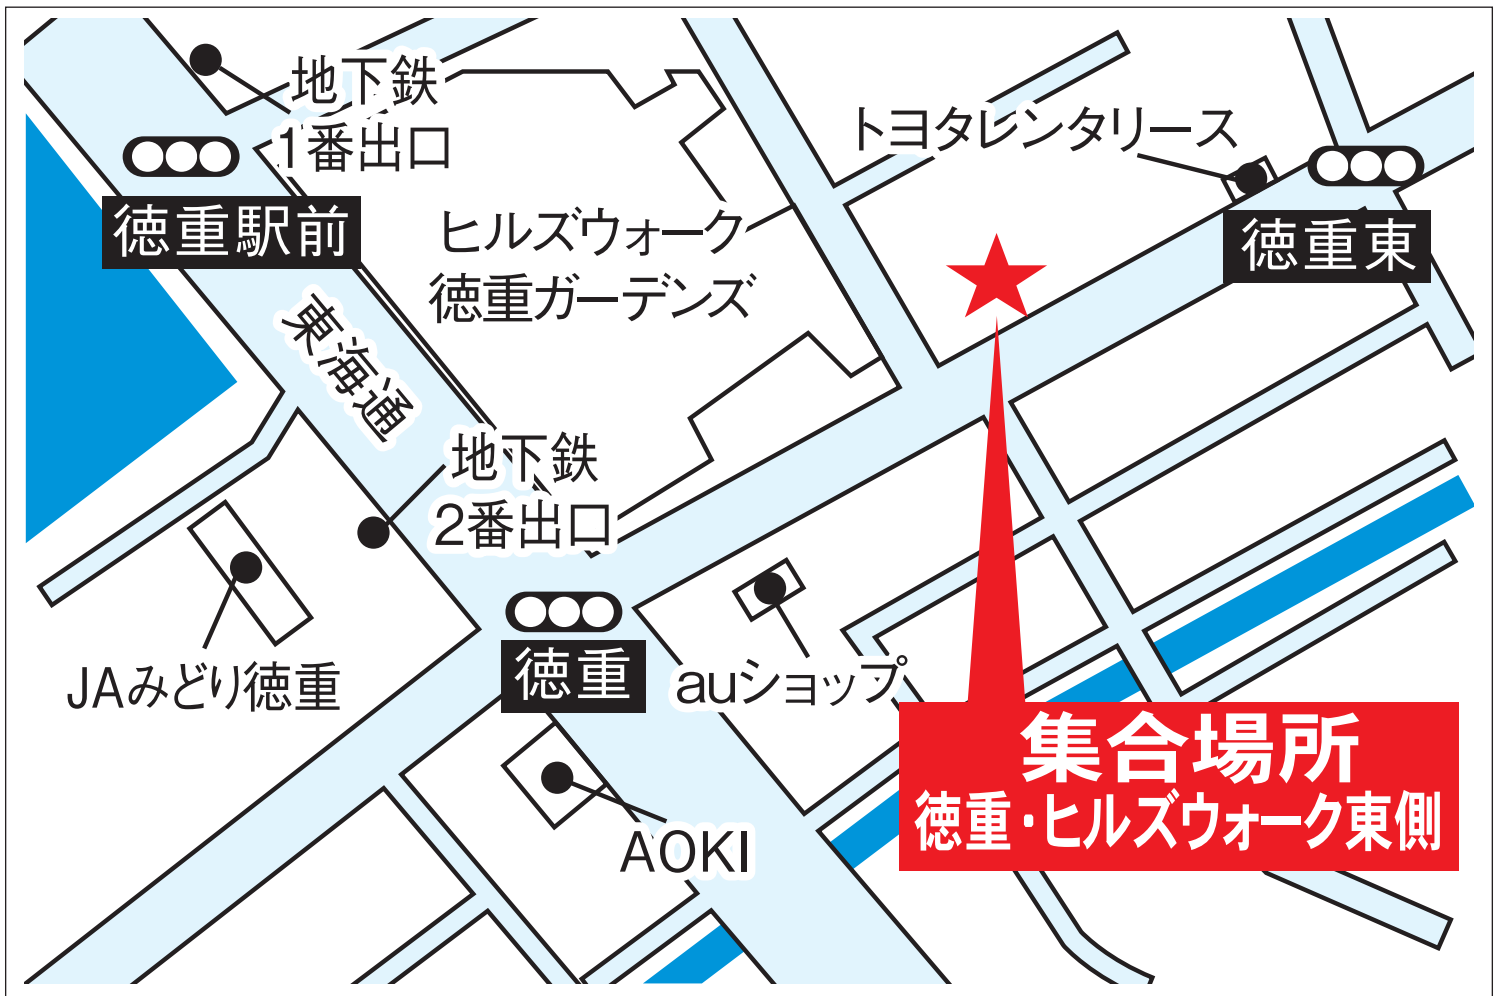

# 徳重

(ヒルズウォーク東側)

### ● 集合場所のご案内

カッコーパルク旅行参加証 (または旅行日程表など) をお持ちください。

● 当日の緊急連絡先 090-6808-6162 (名古屋駅受付)