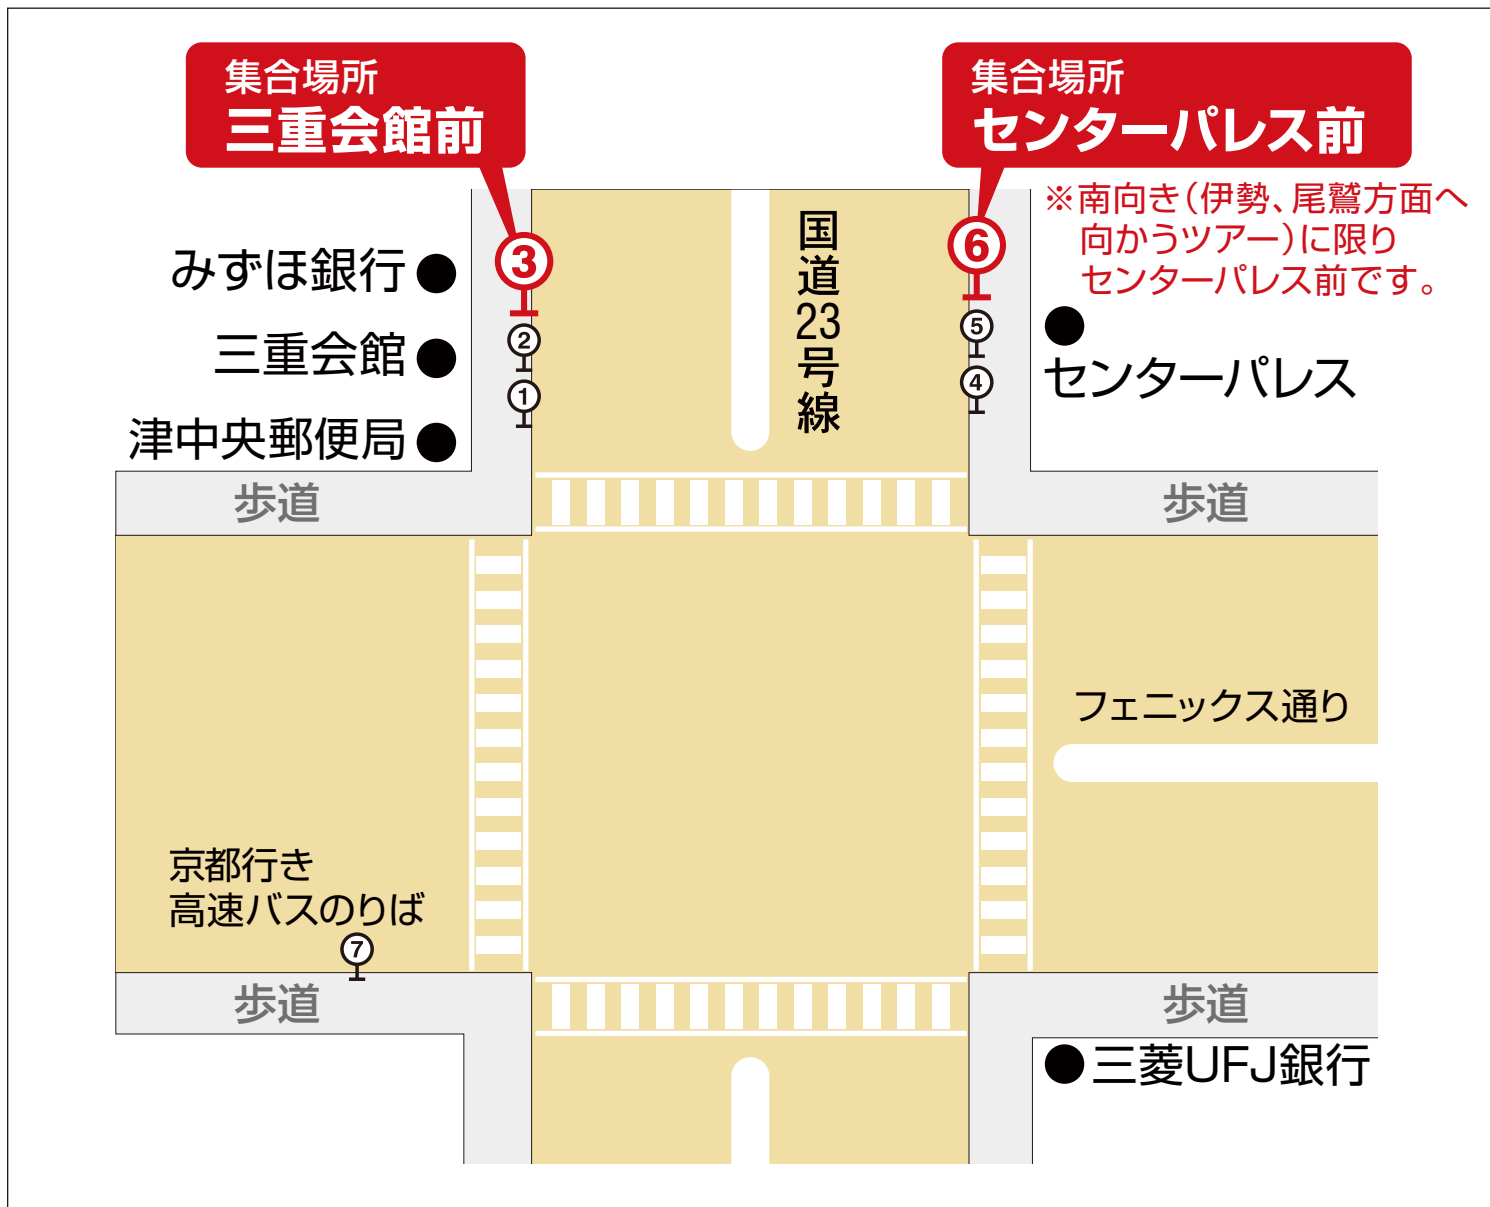

- **三重会館前** (三重会館前バス停)
3番のりば
- **センターパレス前** (三重会館前バス停)
6番のりば
(三重県津市中央)

● 集合場所のご案内

カッコーパルク旅行参加証(または旅行日程表など)をお持ちください。

(2024-01)