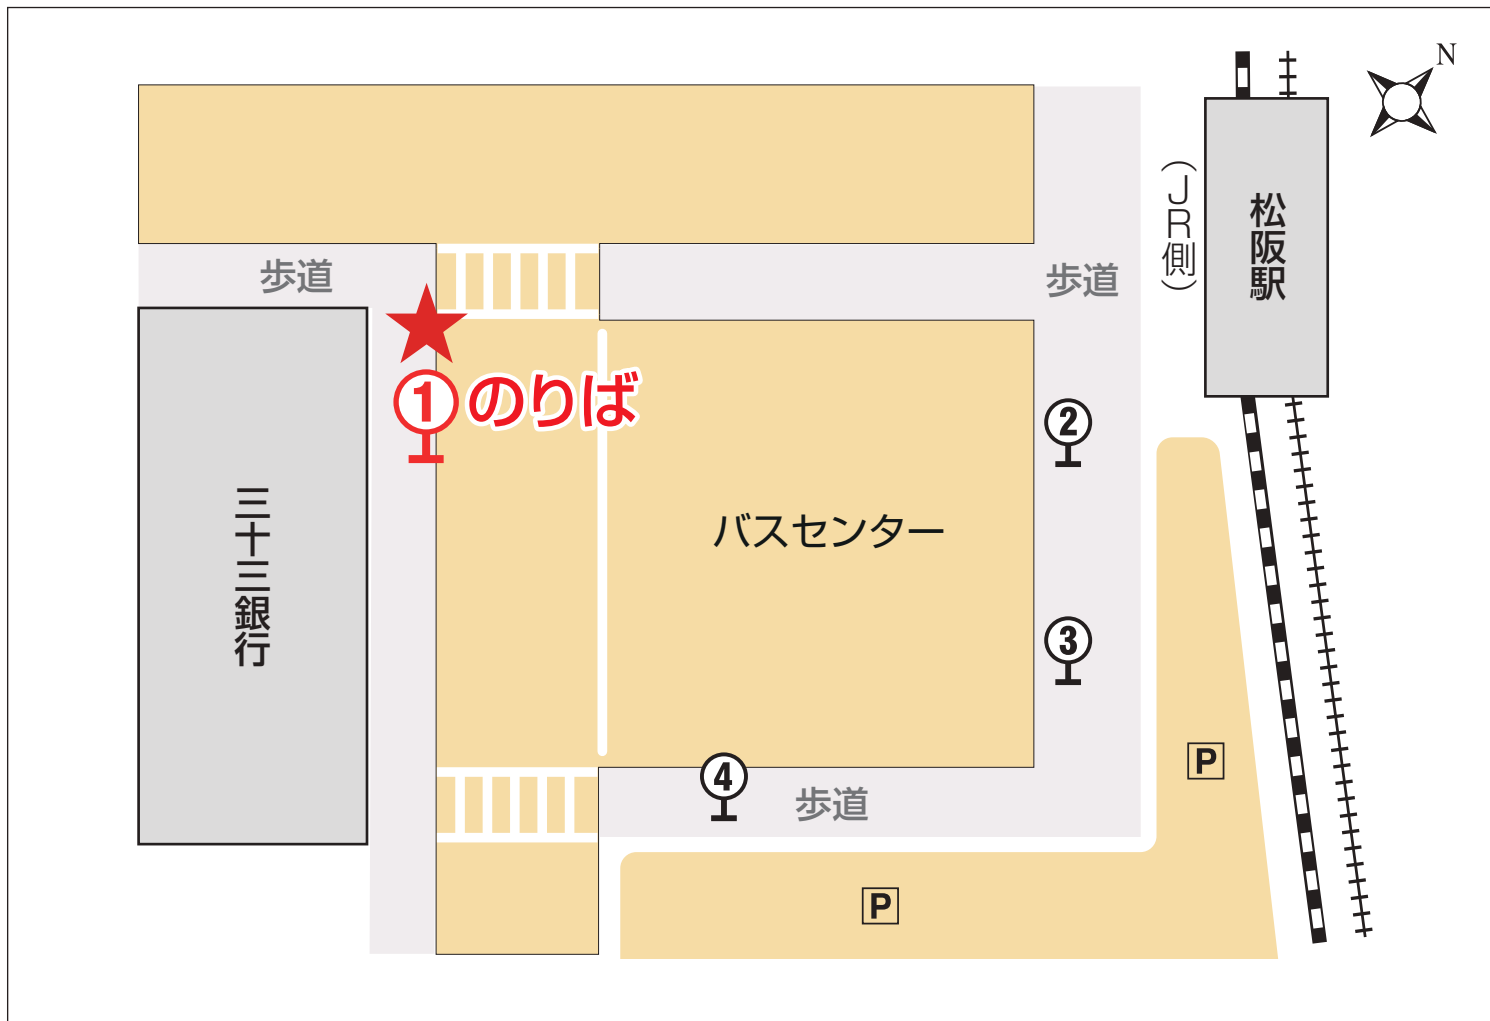

松阪駅前

南口 (JR側) バスのりば①番

● 集合場所のご案内

カッコーパルク旅行参加証 (または旅行日程表など) をお持ちください。