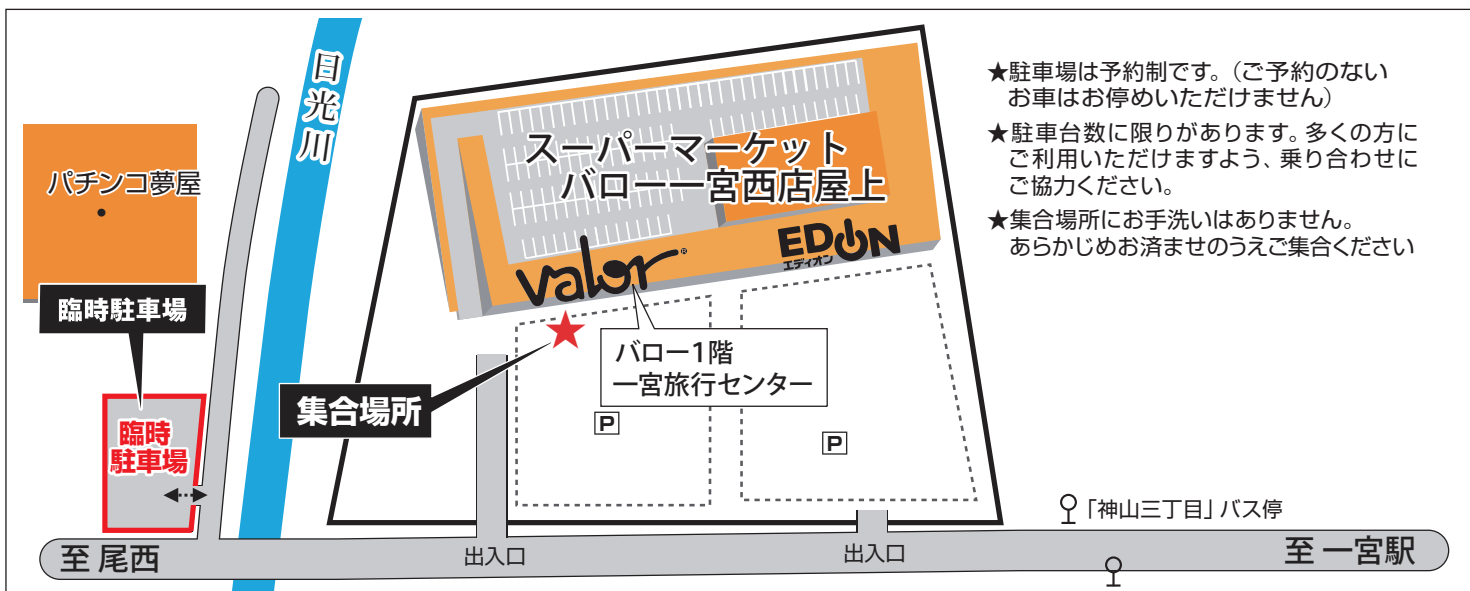

一宮(B) (バロー一宮西店)

臨時駐車場をご利用の場合のご案内

● 集合場所のご案内

カッコーパルク旅行参加証(または旅行日程表など)をお持ちください。

● 集合場所と駐車場

※駐車場に限りがありますのでご利用の際は必ず事前にご予約ください。
※駐車の際は係員の指示に従い指定の場所に駐車してください。

カッコーパルク 臨時駐車場ののご案内

一宮[ⓑ] (バロー一宮西店)

屋上駐車場が満車の場合、この臨時駐車場をご予約いただく場合がございます。
バローの駐車場とは異なりますのでご注意ください。

なお、深夜や早朝の帰着となるコースにご参加の場合、満車でなくても
必ず臨時駐車場をご利用ください。
(深夜～早朝の時間帯は、屋上駐車場は施錠されており出庫できません)